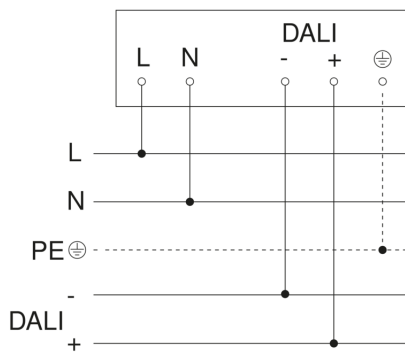

IS 345 MX Highbay

DALI-2 APC - op de muur vierkant
EAN 4007841 010591
art.nr. 010591

aansluitschema Master

aansluitschema voor DALI-2 APC met DALI-2 IPD